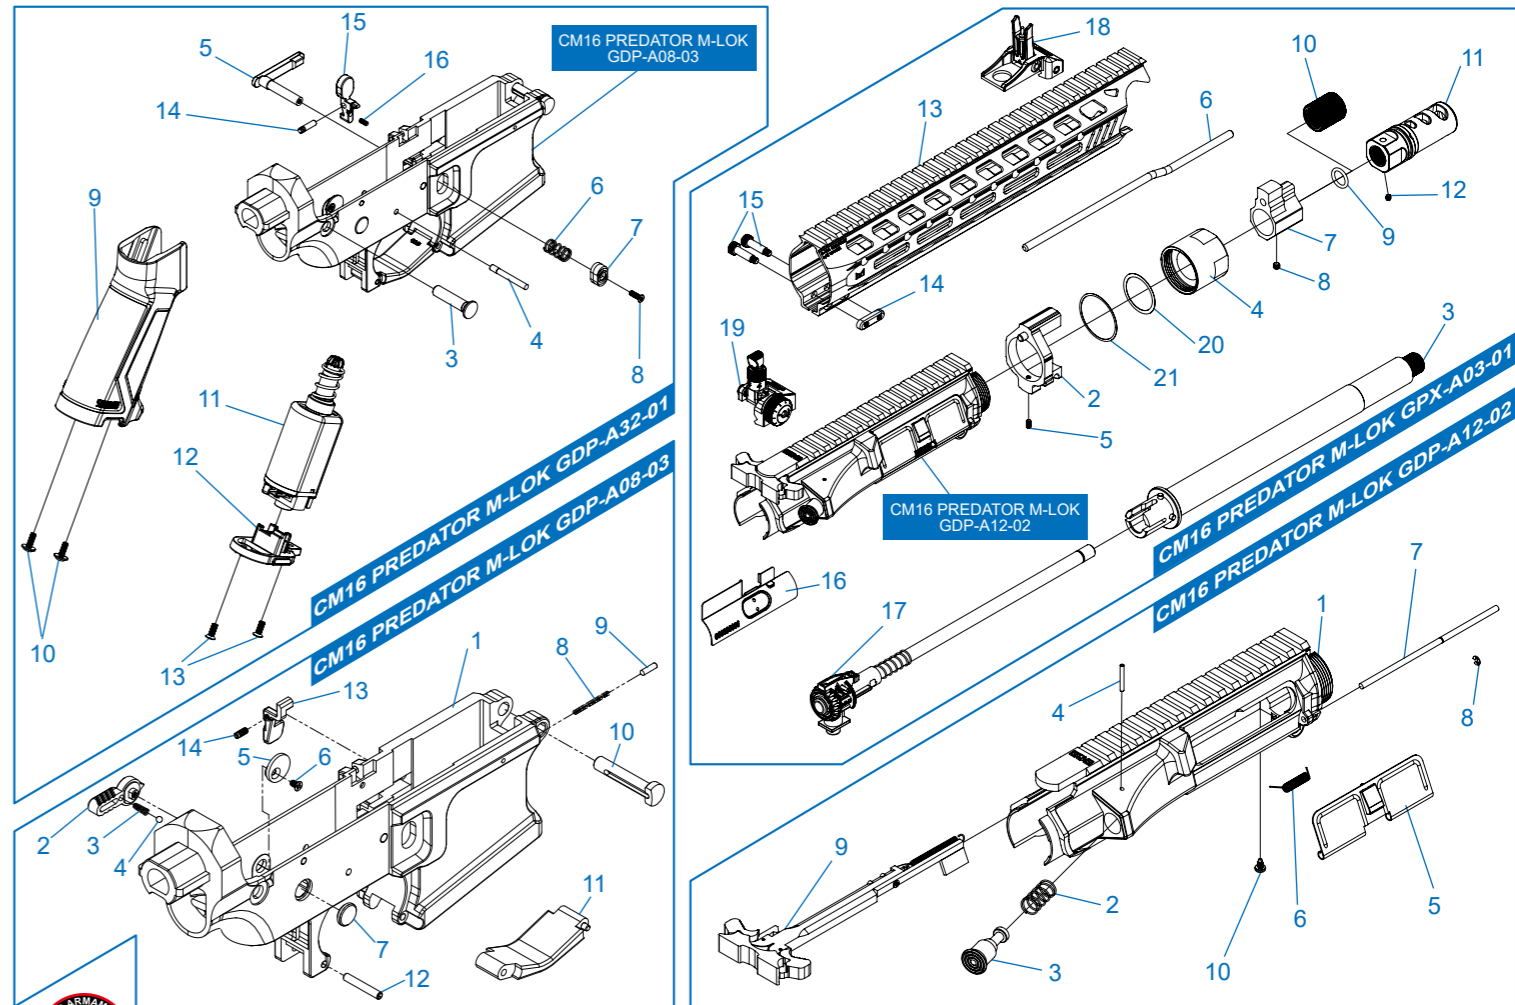

# CM16 PREDATOR M-LOK

- CM16 PREDATOR M-LOK GPX-A01-01** 槍托 & 彈匣 / Stock & magazine / Culata & cargador / Crosse et chargeur / ストック & マガジン
- CM16 PREDATOR M-LOK GPX-A02-01** 後托桿模組 / Buffer Tube Set / Conjunto Tubo Amortiguador de Culata / Ens. tube de crosse / バッファチューブセット
- CM16 PREDATOR M-LOK GPX-A03-01** 前段總成 / Front End set / Cañón exterior y rieles / Ens. avant / フロントエンドセット
- CM16 PREDATOR M-LOK GDP-A08-03** 下槍身模組 / Lower Receiver / Conjunto de Cañón y Hop Up / Corps inférieur / ロアレシーバー
- CM16 PREDATOR M-LOK GDP-A12-02** 上槍身模組 / Upper Receiver Set / Cañón exterior y rieles / Ens. corps supérieur / アッパーレシーバーセット
- CM16 PREDATOR M-LOK GDP-A32-01** 下槍身總成 / Lower Receiver Set / Conjunto Recibidor Inferior / Ens. corps inférieur / ロアレシーバーセット

# CM16 PREDATOR M-LOK

**CM16 PREDATOR M-LOK GEY-A25-01** 左齒輪箱殼 / Left gearbox shell / La tapa izquierda de caja engranaje / Coque gearbox gauche / 左ギアボックスシェル

**CM16 PREDATOR M-LOK GEY-A31-A** 右齒輪箱殼 / Right gearbox shell / La tapa derecha de caja engranaje / Coque gearbox droite / 右ギアボックスシェル

**CM16 PREDATOR M-LOK GEY-A32-A** 齒輪箱模組 / Gear box / Caja de engranaje / Gearbox / ギアボックス

**CM16 PREDATOR M-LOK GEY-A35-B** 齒輪箱左側模組及電子板機開關 / Left gearbox & ETU assembly / Lado izquierda de caja y set de ETU /