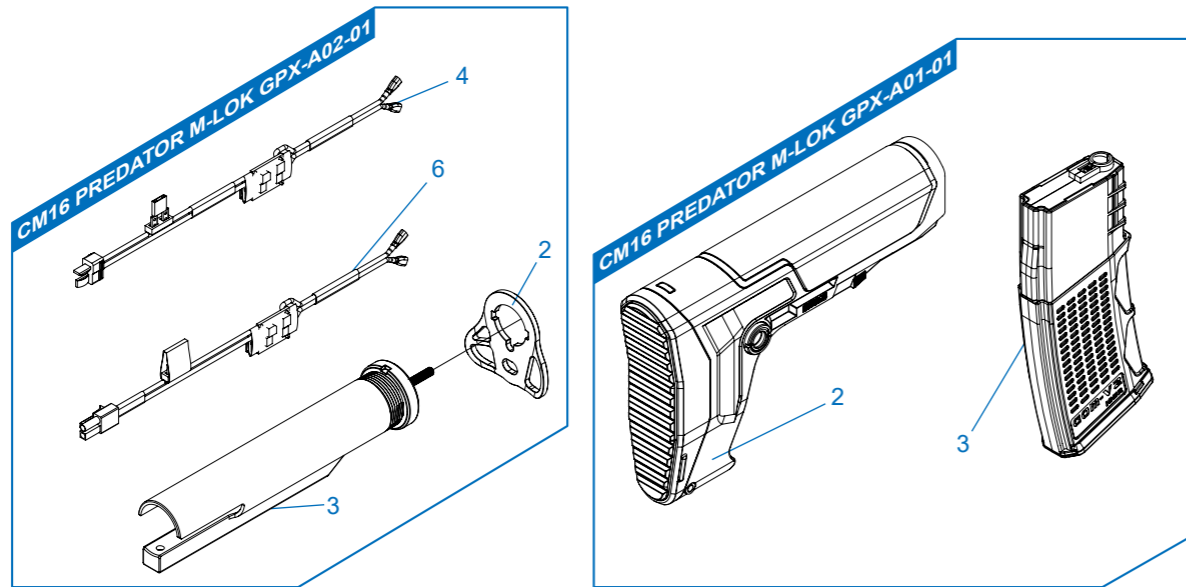

CM16 PREDATOR M-LOK

- **CM16 PREDATOR M-LOK GPX-A01-01** 槍托 & 彈匣 / Stock & magazine / Culata & cargador / Crosse et chargeur / ストック & マガジン
- **CM16 PREDATOR M-LOK GPX-A02-01** 後托桿模組 / Buffer Tube Set / Conjunto Tubo Amortiguador de Culata / Ens. tube de crosse / バッファチューブセット
- **CM16 PREDATOR M-LOK GPX-A03-01** 前段總成 / Front End set / Cañón exterior y rieles / Ens. avant / フロントエンドセット
- **CM16 PREDATOR M-LOK GDP-A08-03** 下槍身模組 / Lower Receiver / Conjunto de Cañón y Hop Up / Corps inférieur / ロアレシーバー
- **CM16 PREDATOR M-LOK GDP-A12-02** 上槍身模組 / Upper Receiver Set / Cañón exterior y rieles / Ens. corps supérieur / アッパーレシーバーセット
- **CM16 PREDATOR M-LOK GDP-A32-01** 下槍身總成 / Lower Receiver Set / Conjunto Recibidor Inferior / Ens. corps inférieur / ロアレシーバーセット

- **TW** ▶ 細部分解圖中的所有零件都可向怪怪貿易有限公司訂購。
- **EN** ▶ The grouped parts may all be purchased from the G&G Support Department.
- **ES** ▶ Todas las partes pueden ser compradas en el departamento de Soporte de G&G.
- **FR** ▶ Vous pouvez acheter ces pièces en contactant le service après-vente G&G.
- **JP** ▶ グループパーツのすべては、G&Gサポートから購入できます。
- E-Mail: support@guay2com